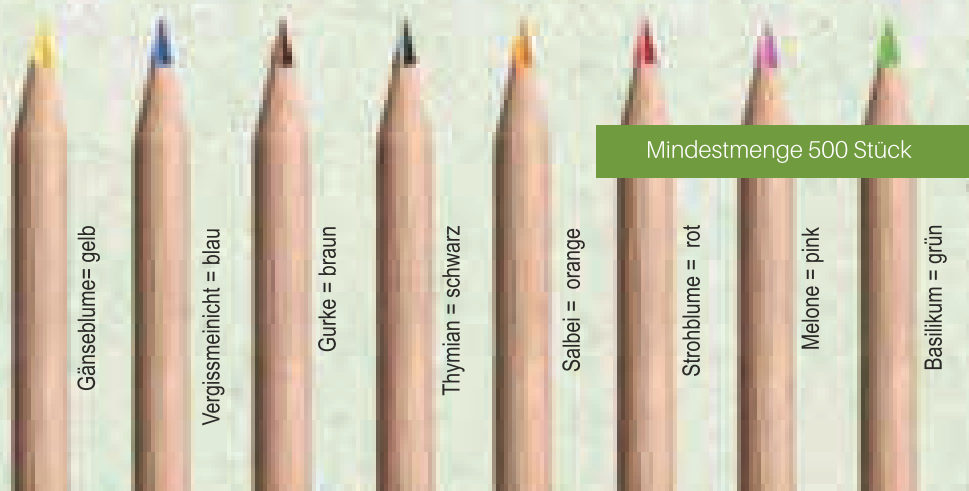

**NEU! SPROUT Mini** Samenbleistift Gravur, Stiftlänge 13 cm inkl. Ansteckkarte

**NEU! SPROUT Mini** Samenbleistift Druck, Stiftlänge 13 cm inkl. Ansteckkarte

Mindestmenge 500 Stück, nur mit Ansteckkärtchen erhältlich!

**Sortenauswahl**

Es stehen 15 Sorten an nicht gentechnisch modifizierten (GVO), hochwertigen und einfach pflanzbaren Samen zur Verfügung. Mischen Sie die Sorten einfach in Einheiten zu 100 Stück. Solange Vorrat reicht: Koriander, Chia und Nelke.

**SPROUT** Farbstifte und Multifarbstifte

Die Sprout Stifte gibt es auch mit farbiger Mine. Wählen Sie zwischen 7 verschiedenen Farben / Sorten. Jeder Farbe ist eine Samensorte zugeordnet. Bitte beachten Sie, dass nur die Mine der Stifte in der entsprechenden Farbe ist.