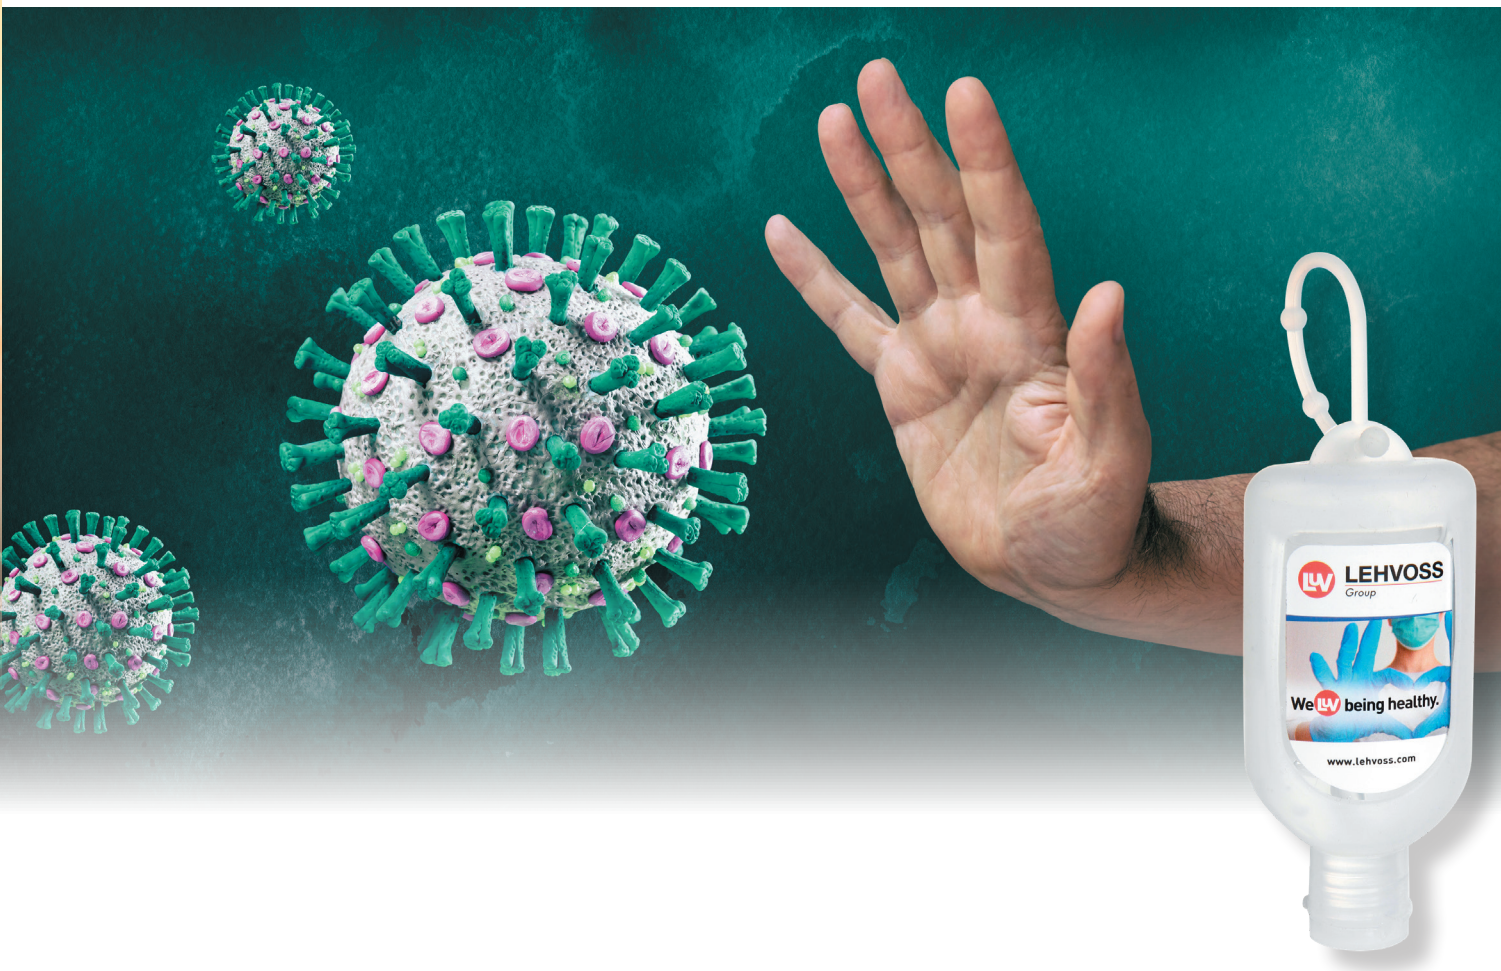

PRODUKTDDETAILS PRODUCT DETAILS

Farbe und Verpackung

Color and Packaging

Farbe der Flasche + Deckelfarbe Bottle color + Cap color	weiß white
---	---------------

50 ml Flasche mit Silikonhalter

50 ml Bottle with Silicon Holder