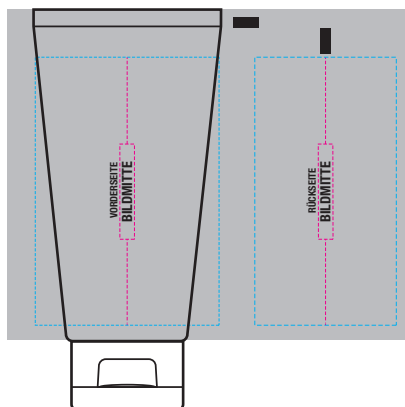

DRUCKBEREICHE PRINTING AREA

100 ml Tube

100 ml Tube

DRUCKBEREICHE PRINTING AREA

Siebdruck (Pantone)
Screen printing (pantone)

Druckfläche Print area 126 x 104 mm

4c Picture Print
4c picture print

Druckfläche Print area 125,6 x 87 mm