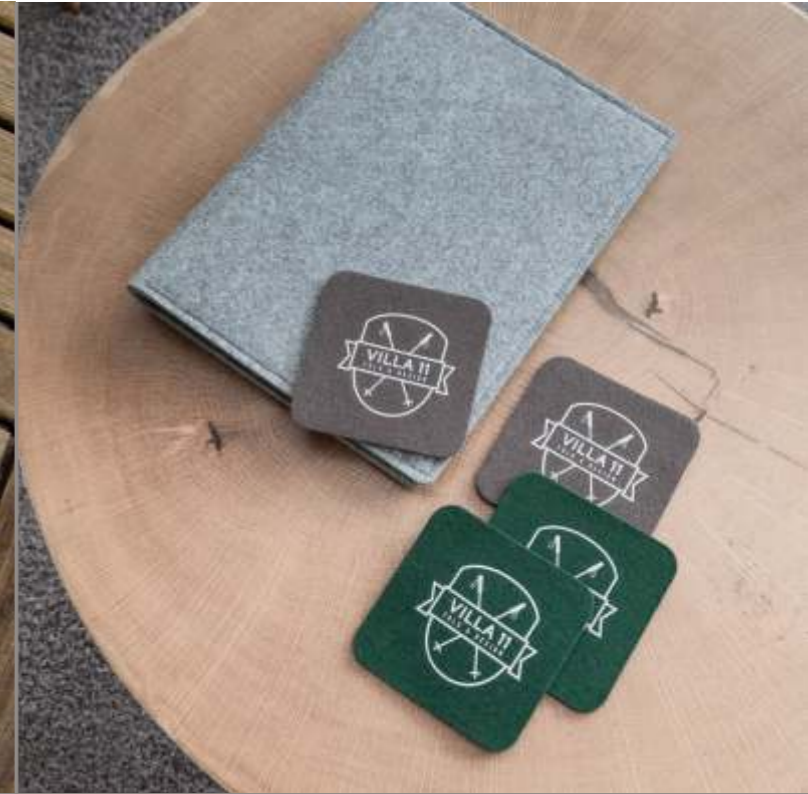

# Unter-setzer tisch sets COASTERS

Unter-setzer aus Naturwollfilz, Recycling- oder Polyesterfilz.  
Diverse Muster und Größen  
Rund, eckig, oval, hexagonal.  
Ein- oder zweilagig.

Diverse Materialkombinationen:  
Filz+Filz  
Filz+waschbares Papier  
Filz+Recyclingleder