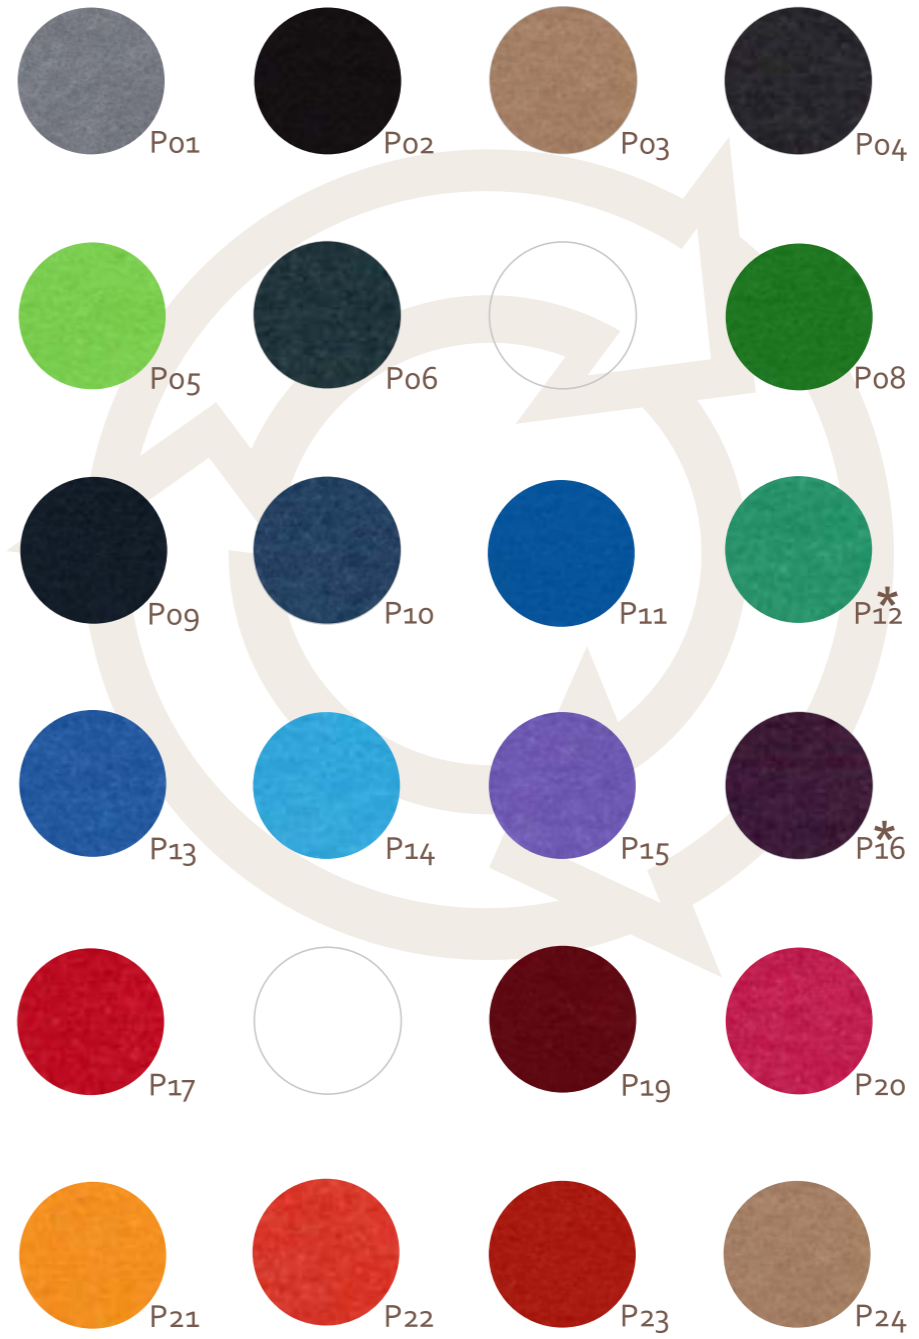

* Ausfallfarben, verfügbar soweit Vorrat reicht

100% recycled PET