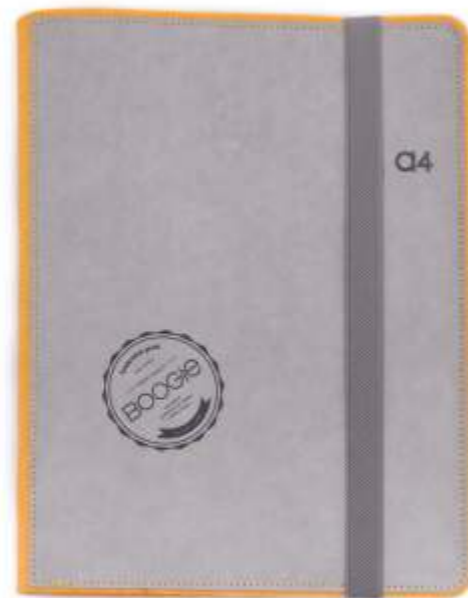

FELT + WASHABLE PAPER

papp+ DOSSIER / DO-02-P/WP