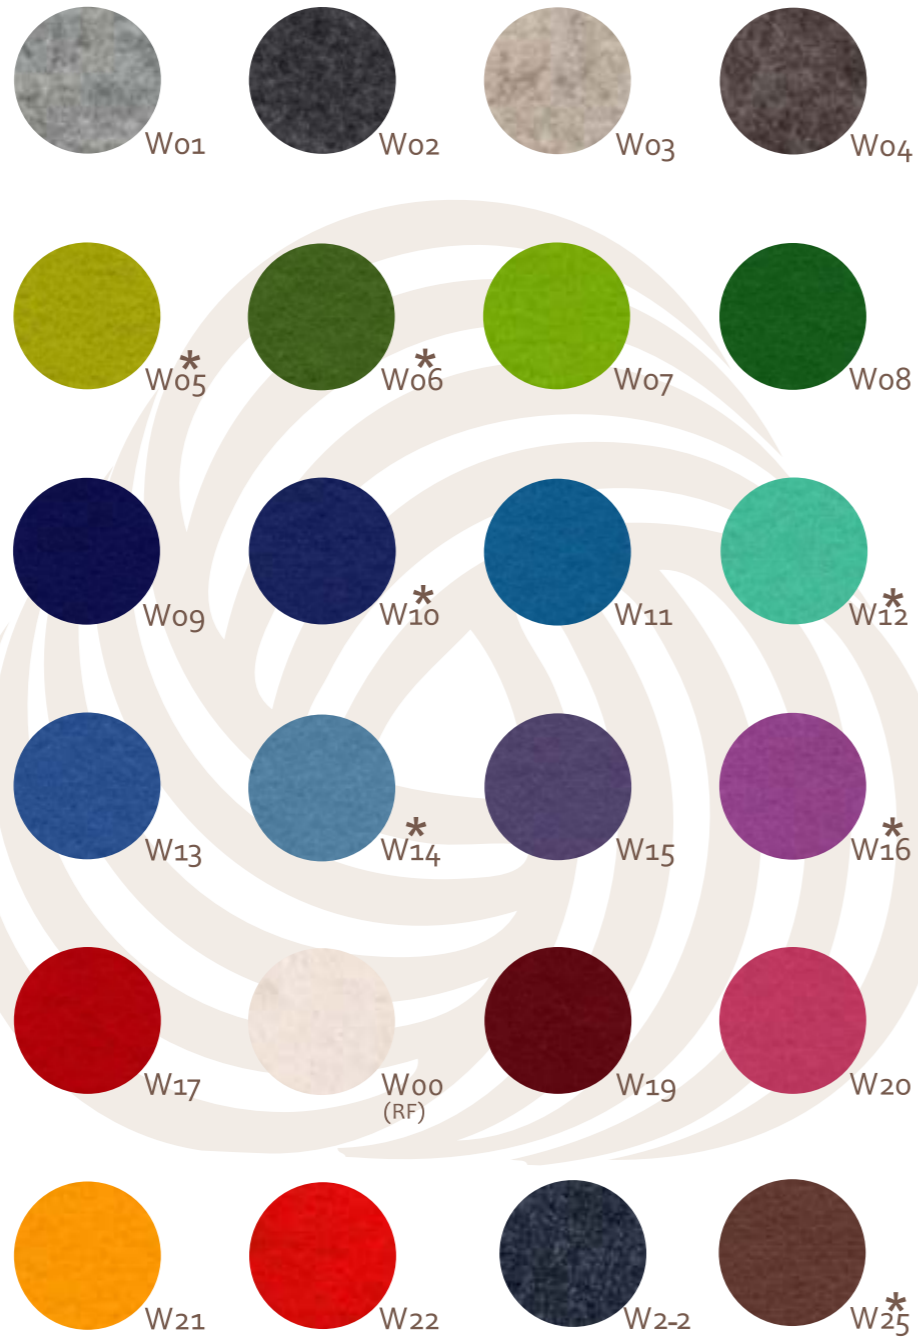

TRIP id / TP-07-TH

BEAUTY-I / BU-01-TH

TRIP pass / TP-08-TH

SINGLE / SI-01-TH

BEAUTY-II / BU-02-TH

100% Wool

FARBKARTE Naturwollfilz 100% Symbol W

3mm, 800g/m<sup>2</sup>