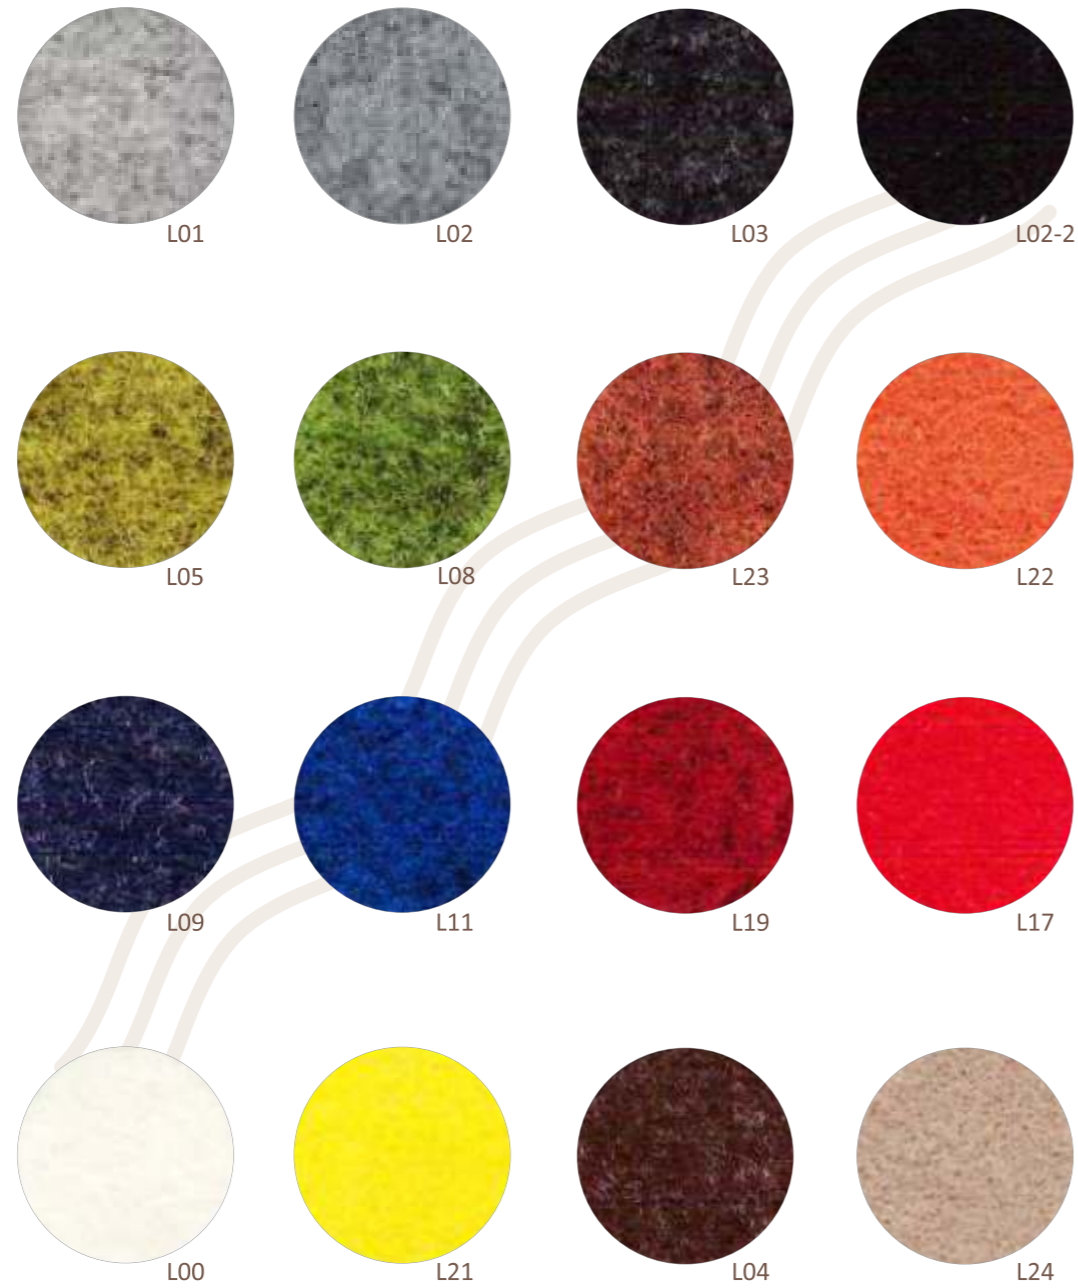

100% PES

FARBKARTE imprägnierter Polyesterfilz Symbol L

3mm, 700g/m²