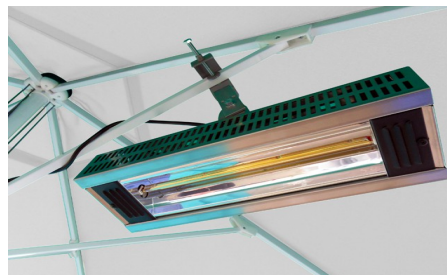

Spezifikation

- Kraft: 2000W
- Gewicht: 1 kg
- Maße: 44x9x7 cm